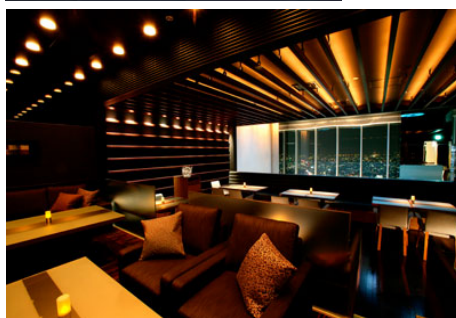

名古屋の次世代ランドマーク「ミッドランドスクエア」より絶景を楽しみながら…

★ハイスーパーパーティーのご案内★

落ち着いた色合いと流れる水の音が心地よいお洒落な空間で、絶景を眺めながらのパーティーを下記のように開催致しますので、是非共ご参加頂きます様ご案内申し上げます。

- ◆ 日時 2016年10月30日(日) 15:00~17:00
※14:50頃受付開始(15:00までエントランスでお待ちください)
- ◆ 場所 ダイニングバー Blue'dge「ブルーエッジ」
名古屋市中村区名駅4-7-1 ミッドランドスクエア(オフィス棟)41F
【JR・名鉄・地下鉄名古屋駅より徒歩1分】
- ◆ TEL TEL:052-527-8866
- ◆ 会費 男性 10,000円 女性 8,000円
- ◆ 募集人員 男性 15名以上 女性 15名以上
- ◆ 参加条件 男性:40才~55才位迄の独身の方(婚歴不問)(年収500万以上で大卒以上の方)
但し公務員・会社役員・上場系企業等にお勤めの方【中人推薦枠有り】
女性:35~52才位迄の独身の方(高卒以上、婚歴不問)
- ◆ 連絡事項 ※当日はケーキセットをご用意させていただきます。
※申込みは会員様優先とさせていただきますのでご了承ください
※尚、定員に満たない場合、中止させて頂く場合がございます。
※前日、当日のキャンセルは会費と同額お納め下さい。