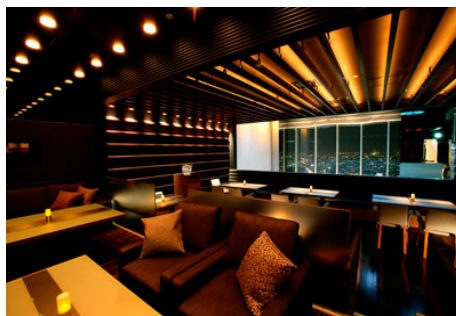

名古屋の次世代ランドマーク「ミッドランドスクエア」より絶景を楽しみながら…

★ハイステパーティーのご案内★

落ち着いた色合いと流れる水の音が心地よいお洒落な空間で、絶景を眺めながらのパーティーを下記のように開催致しますので、是非共ご参加頂きます様ご案内もうしあげます。

- ◆ 日時 2016年6月26日(日) 15:00~17:00
※14:50頃受付開始(15:00までエントランスでお待ちください)
- ◆ 場所 ダイニングバー Blue'dge「ブルーエッジ」
名古屋市中村区名駅4-7-1 ミッドランドスクエア(オフィス棟)41F
【JR・名鉄・地下鉄名古屋駅より徒歩1分】
- ◆ TEL TEL:052-527-8866
- ◆ 会費 男性 10,000円 女性 8,000円
- ◆ 募集人員 男性 15名以上 女性 15名以上
- ◆ 参加条件 男性:40才~55才位迄の独身の方(婚歴不問)(年収500万以上で大卒以上の方)
但し公務員・会社役員・上場系企業等にお勤めの方【仲人推薦枠有り】
女性:35~52才位迄の独身の方(高卒以上、婚歴不問)
- ◆ 連絡事項 ※当日はケーキセットをご用意させていただきます。
※申込みは会員様優先とさせていただきますのでご了承ください
※尚、定員に満たない場合、中止させて頂く場合がございます。
※前日、当日のキャンセルは会費と同額お納め下さい。